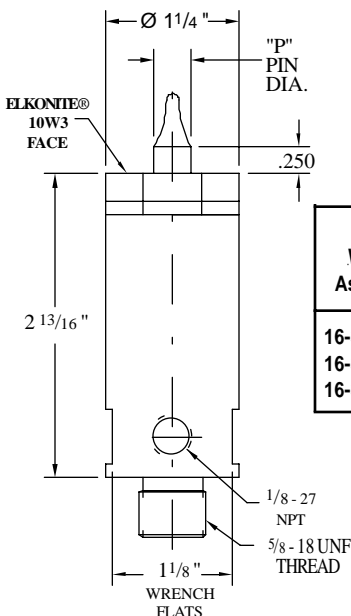

CHAMELEON/MAX-LIFE™ NUT WELDING ELECTRODES

T.J. Snow Co. (423) 894-6234; FAX: (423) 490-2417 (authorized distributor CMW Inc.)

Nut Welding Assemblies	Screw Thread Size	"P"	CMW® 3 Base	Spring	Ceramic Coated Stainless Steel Pin	Elkonite® Faced Cap
16-37725-04	#4	.142	16-37325	16-950078-01	16-950064-04	16-37725-C04
16-37725-05	#5	.158	16-37325	16-950078-01	16-950064-05	16-37725-C05
16-37725-06	#6	.173	16-37325	16-950078-01	16-950064-06	16-37725-C06
16-37725-M4	4MM	.187	16-37325	16-950078-01	16-950064-M4S	16-37725-CM4
16-37725-08	#8	.198	16-37325	16-950078-01	16-950064-08	16-37725-C08
16-37725-10	#10	.220	16-37325	16-950078-01	16-950064-10	16-37725-C10
16-37725-M5	5MM	.226	16-37325	16-950078-01	16-950064-M5S	16-37725-CM5
16-37725-12	#12	.250	16-37325	16-950078-01	16-950064-12	16-37725-C12
16-37725-M6	6MM	.266	16-37325	16-950078-01	16-950064-M6S	16-37725-CM6
16-37725-25	.250	.283	16-37325	16-950078-01	16-950064-25	16-37725-C25

Nut Welding Assemblies	Screw Thread Size	"P"	CMW® 3 Base	Spring	Ceramic Coated Stainless Steel Pin	Elkonite® Faced Cap
16-37825-M4	4MM	.187	16-37825	16-950065-01	16-950064-M4	16-37825-CM4
16-37825-M5	5MM	.226	16-37825	16-950065-01	16-950064-M5	16-37825-CM5
16-37825-M6	6MM	.266	16-37825	16-950065-01	16-950064-M6	16-37825-CM6
16-37825-M7	7MM	.305	16-37825	16-950065-01	16-950064-M7	16-37825-CM7
16-37825-M8	8MM	.344	16-37825	16-950065-01	16-950064-M8	16-37825-CM8
16-37825-M9	9MM	.384	16-37825	16-950065-01	16-950064-M9	16-37825-CM9

Nut Welding Assemblies	Screw Thread Size	"P"	CMW® 3 Base	Spring	Ceramic Coated Stainless Steel Pin	Elkonite® Faced Cap
16-37826-M10	10MM	.423	16-37826	16-950065-01	16-950064-M10	16-37826-CM10
16-37826-M11	11MM	.463	16-37826	16-950065-01	16-950064-M11	16-37826-CM11
16-37826-M12	12MM	.502	16-37826	16-950065-01	16-950064-M12	16-37826-CM12