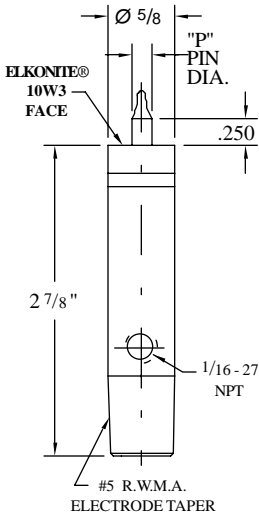

CHAMELEON/MAX-LIFE™ NUT WELDING ELECTRODES

T.J. Snow Co. (423) 894-6234; FAX: (423) 490-2417 (authorized distributor CMW Inc.)

Nut Welding Assemblies	Screw Thread Size	"P"	CMW® 3 Base	Spring	Ceramic Coated Stainless Steel Pin	Elkonite® Faced Cap
16-37725-04	#4	.142	16-37325	16-950078-01	16-950064-04	16-37725-C04
16-37725-05	#5	.158	16-37325	16-950078-01	16-950064-05	16-37725-C05
16-37725-06	#6	.173	16-37325	16-950078-01	16-950064-06	16-37725-C06
16-37725-M4	4MM	.187	16-37325	16-950078-01	16-950064-M4S	16-37725-CM4
16-37725-08	#8	.198	16-37325	16-950078-01	16-950064-08	16-37725-C08
16-37725-10	#10	.220	16-37325	16-950078-01	16-950064-10	16-37725-C10
16-37725-M5	5MM	.226	16-37325	16-950078-01	16-950064-M5S	16-37725-CM5
16-37725-12	#12	.250	16-37325	16-950078-01	16-950064-12	16-37725-C12
16-37725-M6	6MM	.266	16-37325	16-950078-01	16-950064-M6S	16-37725-CM6
16-37725-25	.250	.283	16-37325	16-950078-01	16-950064-25	16-37725-C25

Nut Welding Assemblies	Screw Thread Size	"P"	CMW® 3 Base	Spring	Ceramic Coated Stainless Steel Pin	Elkonite® Faced Cap
16-37825-M4	4MM	.187	16-37825	16-950065-01	16-950064-M4	16-37825-CM4
16-37825-M5	5MM	.226	16-37825	16-950065-01	16-950064-M5	16-37825-CM5
16-37825-M6	6MM	.266	16-37825	16-950065-01	16-950064-M6	16-37825-CM6
16-37825-M7	7MM	.305	16-37825	16-950065-01	16-950064-M7	16-37825-CM7
16-37825-M8	8MM	.344	16-37825	16-950065-01	16-950064-M8	16-37825-CM8
16-37825-M9	9MM	.384	16-37825	16-950065-01	16-950064-M9	16-37825-CM9

Nut Welding Assemblies	Screw Thread Size	"P"	CMW® 3 Base	Spring	Ceramic Coated Stainless Steel Pin	Elkonite® Faced Cap
16-37826-M10	10MM	.423	16-37826	16-950065-01	16-950064-M10	16-37826-CM10
16-37826-M11	11MM	.463	16-37826	16-950065-01	16-950064-M11	16-37826-CM11
16-37826-M12	12MM	.502	16-37826	16-950065-01	16-950064-M12	16-37826-CM12