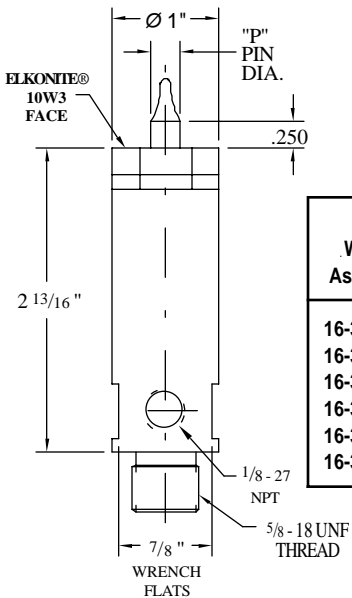

CHAMELEON/MAX-LIFE™ NUT WELDING ELECTRODES

T.J. Snow Co. (423) 894-6234; FAX: (423) 490-2417 (authorized distributor CMW Inc.)

Nut Welding Assemblies	Screw Thread Size	"P"	CMW® 3 Base	Spring	Ceramic Coated Stainless Steel Pin	Elkonite® Faced Cap
16-37725-04	#4	.142	16-37325	16-950078-01	16-950064-04	16-37725-C04
16-37725-05	#5	.158	16-37325	16-950078-01	16-950064-05	16-37725-C05
16-37725-06	#6	.173	16-37325	16-950078-01	16-950064-06	16-37725-C06
16-37725-M4	4MM	.187	16-37325	16-950078-01	16-950064-M4S	16-37725-CM4
16-37725-08	#8	.198	16-37325	16-950078-01	16-950064-08	16-37725-C08
16-37725-10	#10	.220	16-37325	16-950078-01	16-950064-10	16-37725-C10
16-37725-M5	5MM	.226	16-37325	16-950078-01	16-950064-M5S	16-37725-CM5
16-37725-12	#12	.250	16-37325	16-950078-01	16-950064-12	16-37725-C12
16-37725-M6	6MM	.266	16-37325	16-950078-01	16-950064-M6S	16-37725-CM6
16-37725-25	.250	.283	16-37325	16-950078-01	16-950064-25	16-37725-C25

Nut Welding Assemblies	Screw Thread Size	"P"	CMW® 3 Base	Spring	Ceramic Coated Stainless Steel Pin	Elkonite® Faced Cap
16-37825-M4	4MM	.187	16-37825	16-950065-01	16-950064-M4	16-37825-CM4
16-37825-M5	5MM	.226	16-37825	16-950065-01	16-950064-M5	16-37825-CM5
16-37825-M6	6MM	.266	16-37825	16-950065-01	16-950064-M6	16-37825-CM6
16-37825-M7	7MM	.305	16-37825	16-950065-01	16-950064-M7	16-37825-CM7
16-37825-M8	8MM	.344	16-37825	16-950065-01	16-950064-M8	16-37825-CM8
16-37825-M9	9MM	.384	16-37825	16-950065-01	16-950064-M9	16-37825-CM9

Nut Welding Assemblies	Screw Thread Size	"P"	CMW® 3 Base	Spring	Ceramic Coated Stainless Steel Pin	Elkonite® Faced Cap
16-37826-M10	10MM	.423	16-37826	16-950065-01	16-950064-M10	16-37826-CM10
16-37826-M11	11MM	.463	16-37826	16-950065-01	16-950064-M11	16-37826-CM11
16-37826-M12	12MM	.502	16-37826	16-950065-01	16-950064-M12	16-37826-CM12